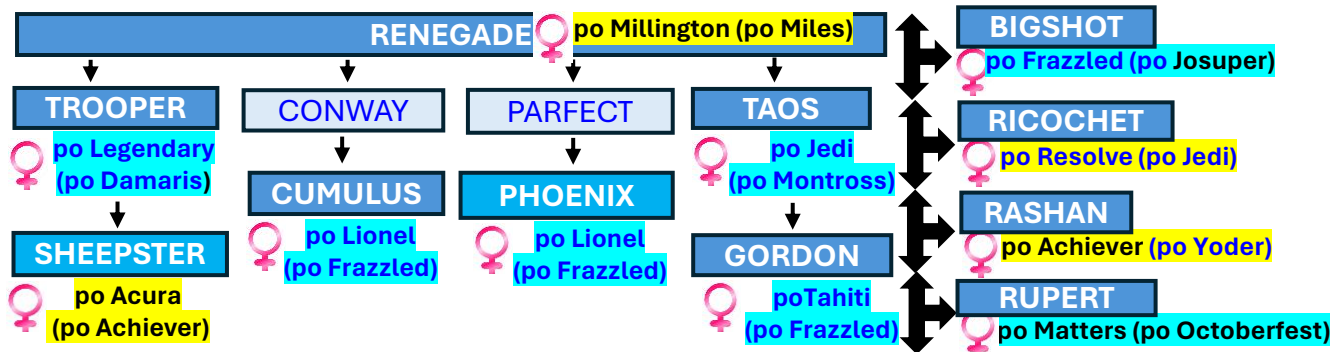

Pawnee Farm ARLINDA CHIEF *1962 – registry NX, NXA, NXB, NXC

S 15.018 % druhý nejlivnější býk světové populace

Round Oak Rag Apple ELEVATION *1965 – registry NEB, NEA, NEO, NBR

S 15.28 % nejlivnější býk světové populace

- BOVA
- CUBBY
- MANFRED
- O MAN
- MAN-O-MAN
- EARNHARDT-P
- ERASER-P
- ZIPIT-P
- LUSTER-P

♀ po Kingboy
(po McCutchen)

- TRADITION
- CLEITUS
- LUKE
- HERSHEL
- BOLTON
- DORCY

- STARBUCK
- PRELUDE
- MTOTO
- MASCOL
- MASSEY
- MAURICE
- PARTYROCK
- PROFIT
- MAGEE
- CALVARY
- CRUSHER