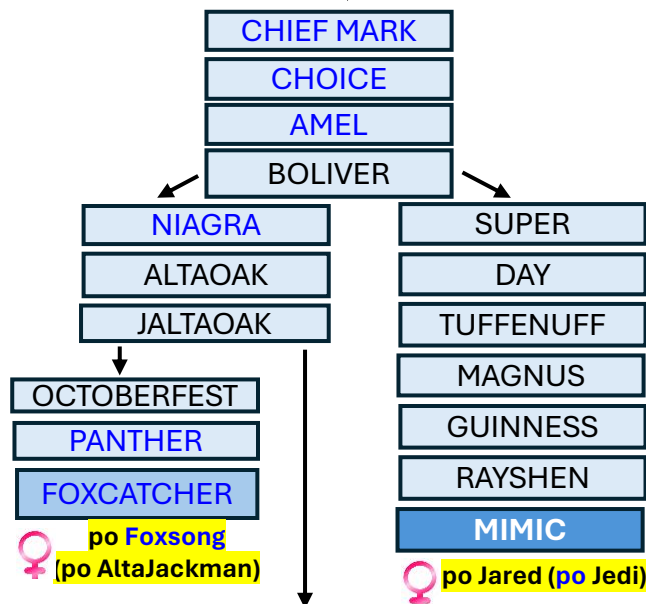

Pawnee Farm ARLINDA CHIEF *1962 – registry NX, NXA, NXB, NXC

S 15.018 % druhý nejlivnější býk světové populace

Round Oak Rag Apple ELEVATION *1965 – registry NEB, NEA, NEO, NBR

S 15.28 % nejlivnější býk světové populace

- BOVA
- CUBBY
- MANFRED
- O MAN
- MAN-O-MAN
- EARNHARDT-P
- ERASER-P
- ZIPIT-P
- LUSTER-P

♀ po Kingboy
(po McCutchen)

- TRADITION
- CLEITUS
- LUKE
- HERSHEL
- BOLTON
- DORCY

- STARBUCK
- PRELUDE
- MTOTO
- MASCOL
- MASSEY
- MAURICE
- PARTYROCK
- PROFIT
- MAGEE
- CALVARY
- CRUSHER

♀ po Legendary
(po Damaris)

MOGUL