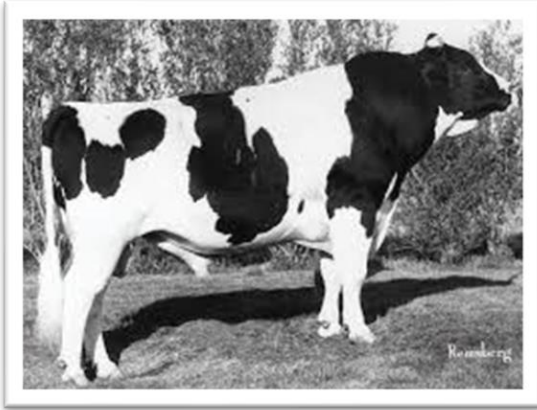

Pawnee Farm ARLINDA CHIEF *1962 – registry NX, NXA, NXB, NXC

S 15.018 % druhý nejlivnější býk světové populace

Round Oak Rag Apple ELEVATION *1965 – registry NEB, NEA, NEO, NBR

S 15.28 % nejlivnější býk světové populace