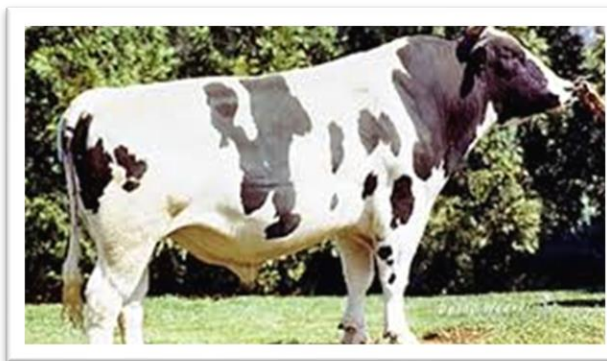

Pawnee Farm ARLINDA CHIEF *1962 – registry NX, NXA, NXB, NXC

S 15.018 % druhý nejlivnější býk světové populace

Round Oak Rag Apple ELEVATION *1965 – registry NEB, NEA, NEO, NBR

S 15.28 % nejlivnější býk světové populace