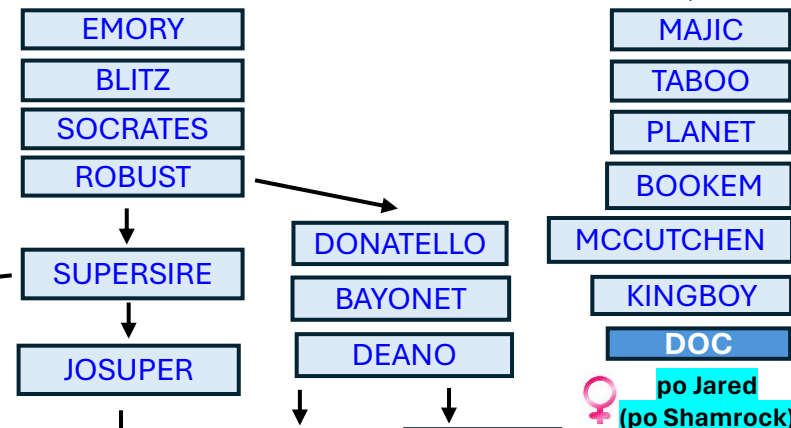

Pawnee Farm ARLINDA CHIEF *1962 – registry NX, NXA, NXB, NXC

S 15.018 % druhý nejlivnější býk světové populace

Round Oak Rag Apple ELEVATION *1965 – registry NEB, NEA, NEO, NBR

S 15.28 % nejlivnější býk světové populace

- BOVA
- CUBBY
- MANFRED
- O MAN
- MAN-O-MAN
- EARNHARDT-P
- ERASER-P
- ZIPIT-P
- LUSTER-P

♀ po Kingboy
(po McCutchen)

- TRADITION
- CLEITUS
- LUKE
- HERSHEL
- BOLTON
- DORCY

- STARBUCK
- PRELUDE
- MTOTO
- MASCOL
- MASSEY
- MAURICE
- PARTYROCK
- PROFIT
- MAGEE
- CALVARY
- CRUSHER