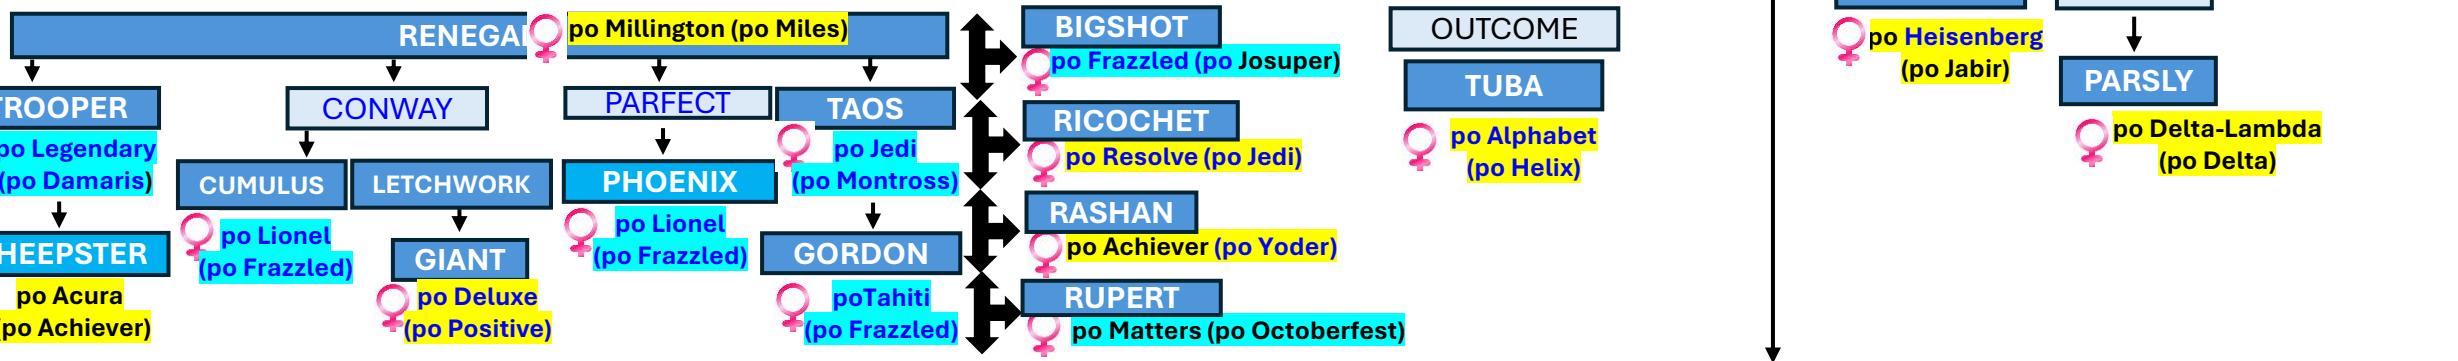

# Pawnee Farm ARLINDA CHIEF \*1962 – registry NX, NXA, NXB, NXC

S 15.018 % druhý nejlivnější býk světové populace

# Round Oak Rag Apple ELEVATION \*1965 – registry NEB, NEA, NEO, NBR

S 15.28 % nejlivnější býk světové populace

- BOVA
- CUBBY
- MANFRED
- O MAN
- MAN-O-MAN
- EARNHARDT-P
- ERASER-P
- ZIPIT-P
- LUSTER-P

♀ po Kingboy  
(po McCutchen)

- TRADITION
- CLEITUS
- LUKE
- HERSHEL
- BOLTON
- DORCY

- STARBUCK
- PRELUDE
- MTOTO
- MASCOL
- MASSEY
- MAURICE
- PARTYROCK
- PROFIT
- MAGEE
- CALVARY
- CRUSHER

♀ po Legendary  
(po Damaris)