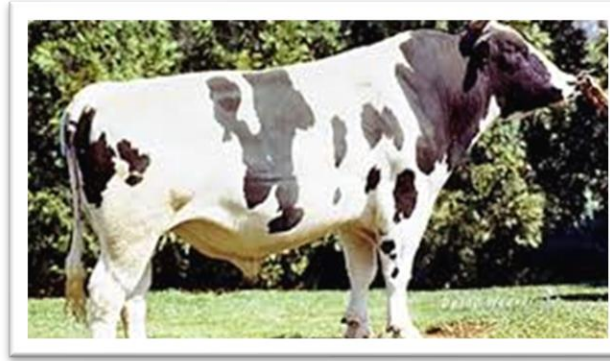

# Pawnee Farm ARLINDA CHIEF \*1962 – registry NX, NXA, NXB, NXC

S 15.018 % druhý nejlivnější býk světové populace

# Round Oak Rag Apple ELEVATION \*1965 – registry NEB, NEA, NEO, NBR

S 15.28 % nejlivnější býk světové populace

- BOVA
- CUBBY
- MANFRED
- O MAN
- MAN-O-MAN
- EARNHARDT-P
- ERASER-P
- ZIPIT-P
- LUSTER-P