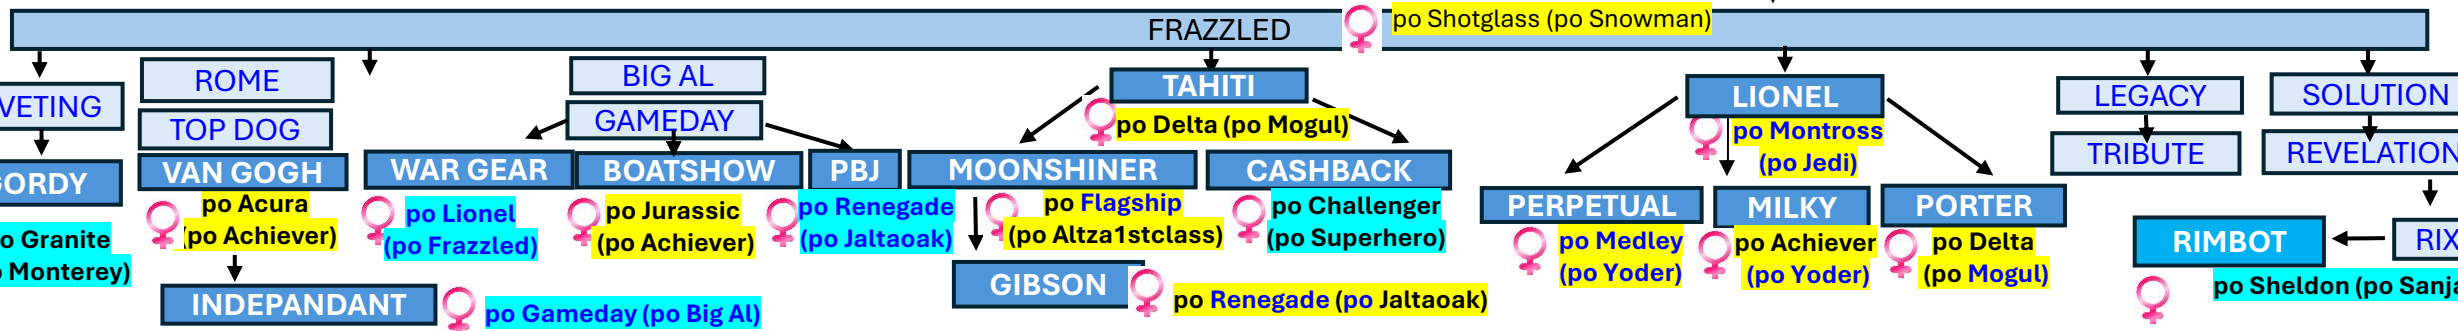

# Pawnee Farm ARLINDA CHIEF \*1962 – registry NX, NXA, NXB, NXC

S 15.018 % druhý nejlivnější býk světové populace

# Round Oak Rag Apple ELEVATION \*1965 – registry NEB, NEA, NEO, NBR

S 15.28 % nejlivnější býk světové populace

- BOVA
- CUBBY
- MANFRED
- O MAN
- MAN-O-MAN
- EARNHARDT-P
- ERASER-P
- ZIPIT-P
- LUSTER-P

♀ po Kingboy  
(po McCutchen)

- TRADITION
- CLEITUS
- LUKE
- HERSHEL
- BOLTON
- DORCY

- STARBUCK
- PRELUDE
- MTOTO
- MASCOL
- MASSEY
- MAURICE
- PARTYROCK
- PROFIT
- MAGEE
- CALVARY
- CRUSHER

♀ po Legendary  
(po Damaris)