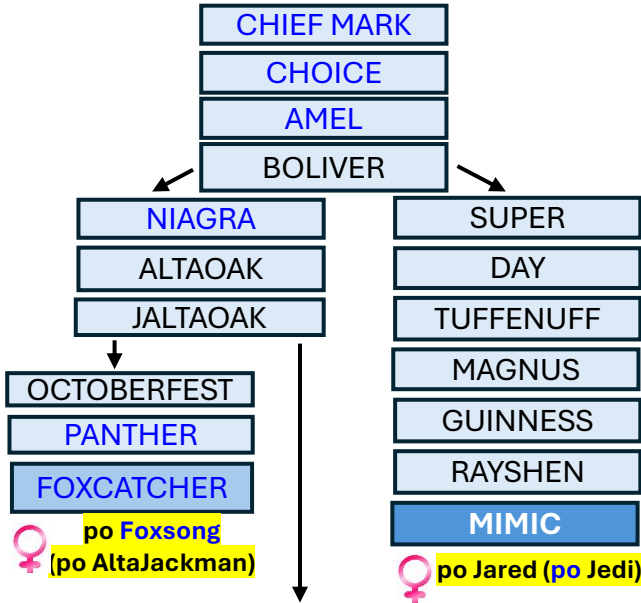

# Pawnee Farm ARLINDA CHIEF \*1962 – registry NX, NXA, NXB, NXC

S 15.018 % druhý nejlivnější býk světové populace

# Round Oak Rag Apple ELEVATION \*1965 – registry NEB, NEA, NEO, NBR

S 15.28 % nejlivnější býk světové populace

- BOVA
- CUBBY
- MANFRED
- O MAN
- MAN-O-MAN
- EARNHARDT-P
- ERASER-P
- ZIPIT-P
- LUSTER-P

♀ po Kingboy  
(po McCutchen)

- TRADITION
- CLEITUS
- LUKE
- HERSHEL
- BOLTON
- DORCY

- STARBUCK
- PRELUDE
- MTOTO
- MASCOL
- MASSEY
- MAURICE
- PARTYROCK
- PROFIT
- MAGEE
- CALVARY
- CRUSHER

♀ po Legendary  
(po Damaris)