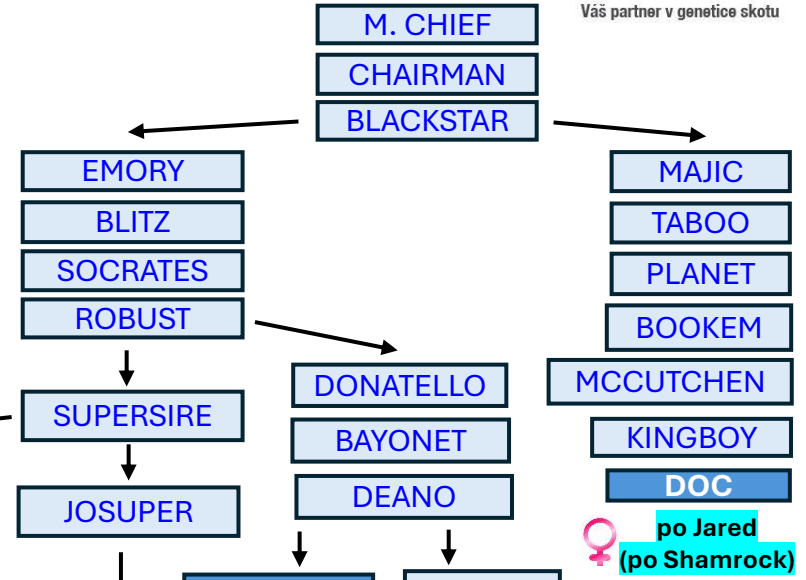

# Pawnee Farm ARLINDA CHIEF \*1962 – registry NX, NXA, NXB, NXC

S 15.018 % druhý nejlivnější býk světové populace

# Round Oak Rag Apple ELEVATION \*1965 – registry NEB, NEA, NEO, NBR

S 15.28 % nejlivnější býk světové populace

- BOVA
- CUBBY
- MANFRED
- O MAN
- MAN-O-MAN
- EARNHARDT-P
- ERASER-P
- ZIPIT-P
- LUSTER-P

♀ po Kingboy  
(po McCutchen)

- TRADITION
- CLEITUS
- LUKE
- HERSHEL
- BOLTON
- DORCY

- STARBUCK
- PRELUDE
- MTOTO
- MASCOL
- MASSEY
- MAURICE
- PARTYROCK
- PROFIT
- MAGEE
- CALVARY
- CRUSHER

♀ po Legendary  
(po Damaris)