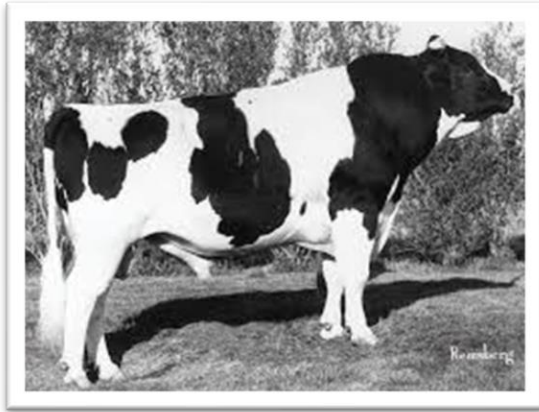

# Pawnee Farm ARLINDA CHIEF \*1962 – registry NX, NXA, NXB, NXC

S 15.018 % druhý nejlivnější býk světové populace

# Round Oak Rag Apple ELEVATION \*1965 – registry NEB, NEA, NEO, NBR

S 15.28 % nejlivnější býk světové populace

- BOVA
- CUBBY
- MANFRED
- O MAN
- MAN-O-MAN
- EARNHARDT-P
- ERASER-P
- ZIPIT-P
- LUSTER-P